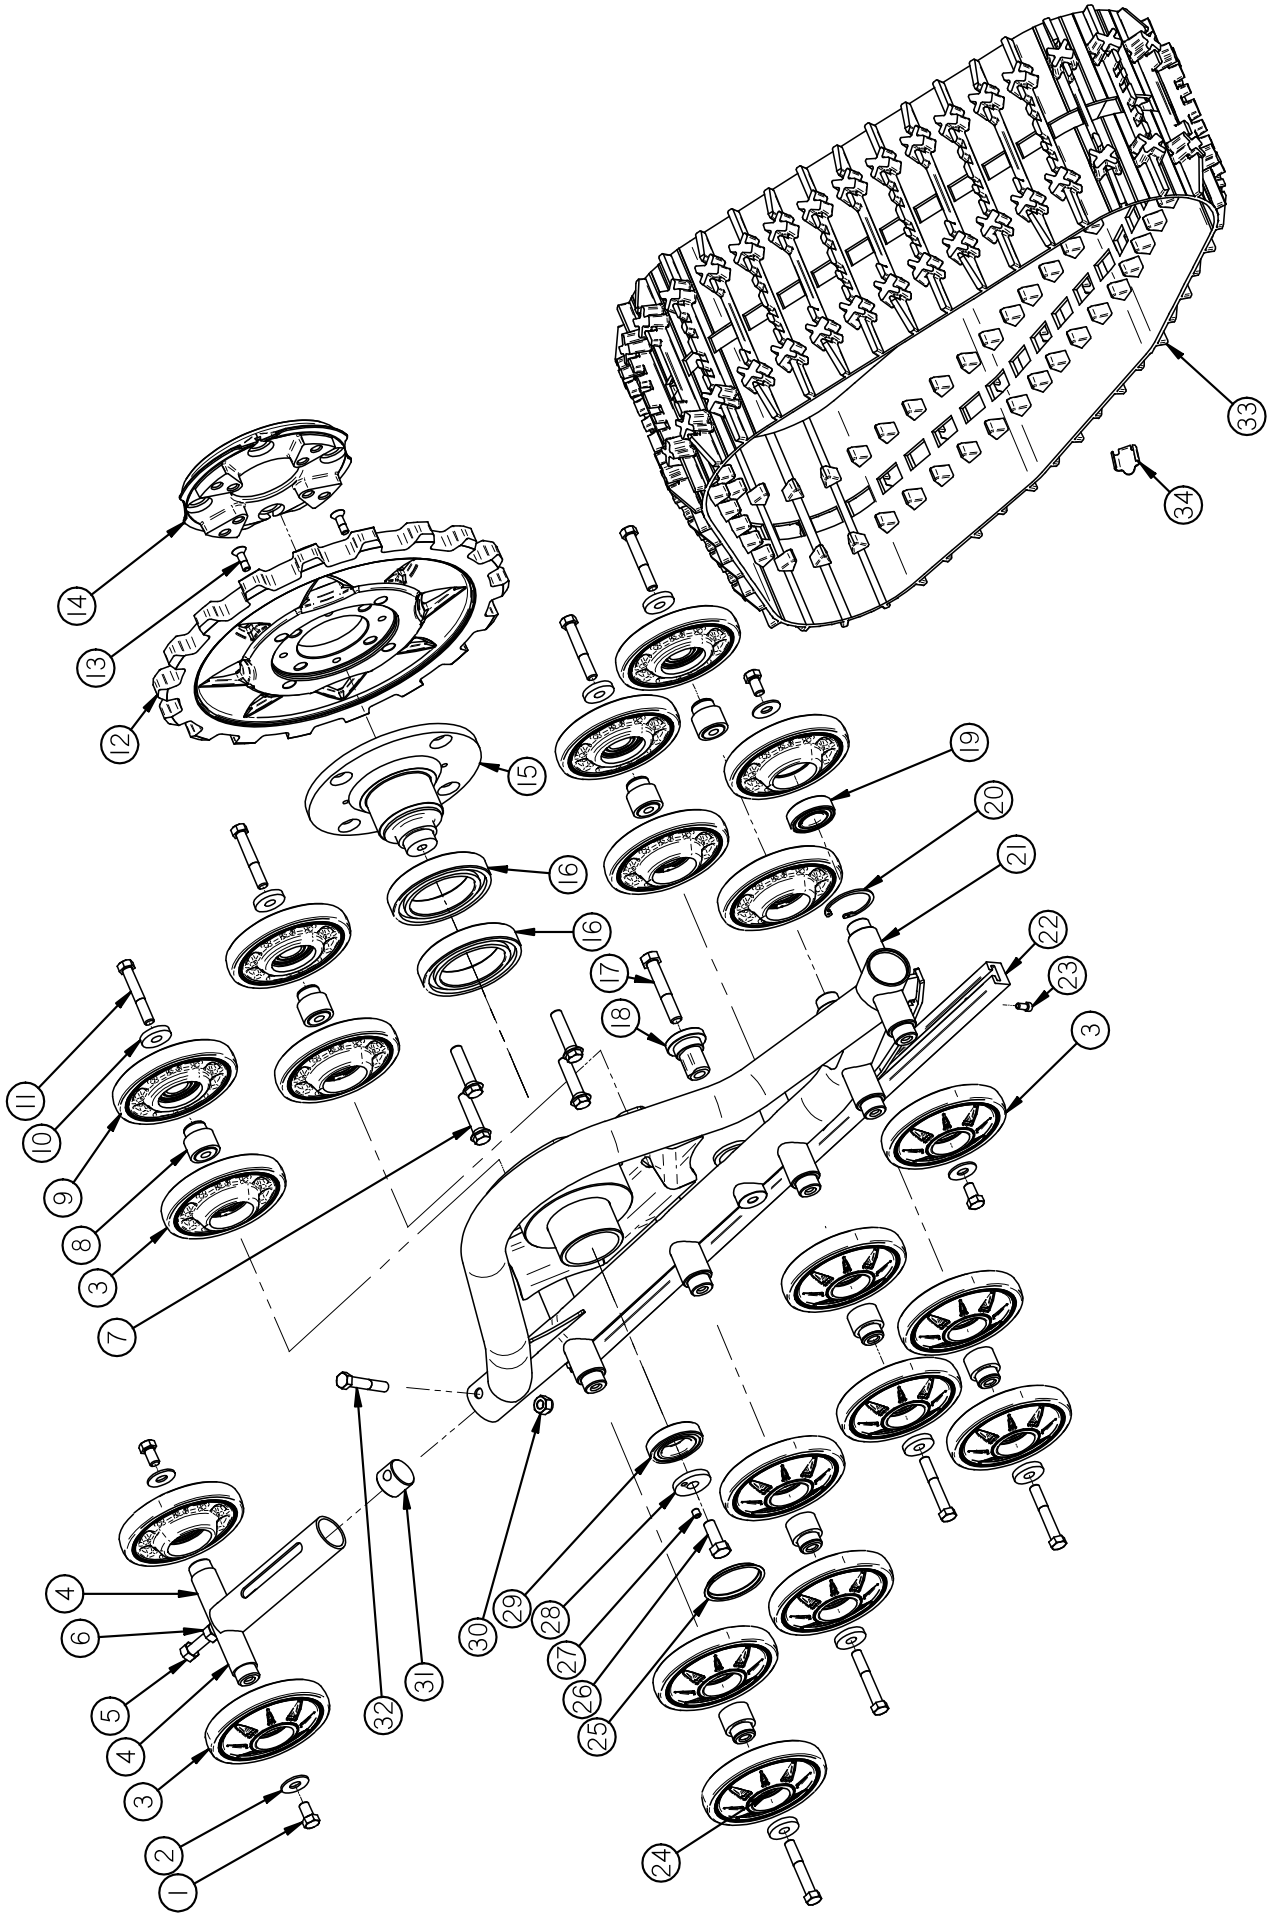

**ASSEMBLAGE XTRACKa SHD ARRIÈRE DROIT /
RIGHT REAR XTRACKa SHD ASSEMBLY**

ASSEMBLAGE XTRACKa SHD ARRIÈRE DROIT / RIGHT REAR XTRACKa SHD ASSEMBLY

RÉF	# pièce/part	QTÉ/QTY
1	HB7116-14x314ZBG2L	4
2	FW7116USS	4
3	02R0-007	12
4	03TE-012	1
5	03TF-004	1
6	HN7116-14STG2B	1
7	02BM-006	4
8	04AR-096	8
9	04R0-008	8
10	04RL-012	8
11	HB7116-14x2-314ZBG8	8
12	02BA-002 VOIR/SEE NOTE B)	1
13	HSFCS5116-18x1B2L	2
14	04AM-025	1
15	04MO-225	1

RÉF	# pièce/part	QTÉ/QTY
16	BB6015-RS	2
17	HB112-13x3ZBG2	1
18	04D0-056	1
19	BB6205-2RSC3	12
20	RR5000-206	20
21	03ST-055D VOIR/SEE NOTE A)	1
22	04LI-014	1
23	SHCS114-20x112ZBG2	1
24	BB6205-2RSC3	8
25	04ca-004	1
26	HB112-13x1-114ZBG2L	1
27	HSSSCUP5116x5116	1
28	04RS-001	1
29	BB6007-2RSC3	1
30	HLN7116-14ZBG2	1

RÉF	# pièce/part	QTÉ/QTY
31	04D0-027	1
32	HB7116-14NCx2-112	1
33	02CH-005	1
34	CLIP-90-37RC	1

NOTES:

A) 03ST-055D COTÉ DROIT / RIGHT SIDE - 03ST-055G COTÉ GAUCHE / LEFT SIDE.

B) SUR MODÈLES 99XT-064 ET 99XT-074 BARBOTIN 04BA-003 - ON 99XT-064 AND 99XT-074 MODELS, SPROCKET 04BA-003.