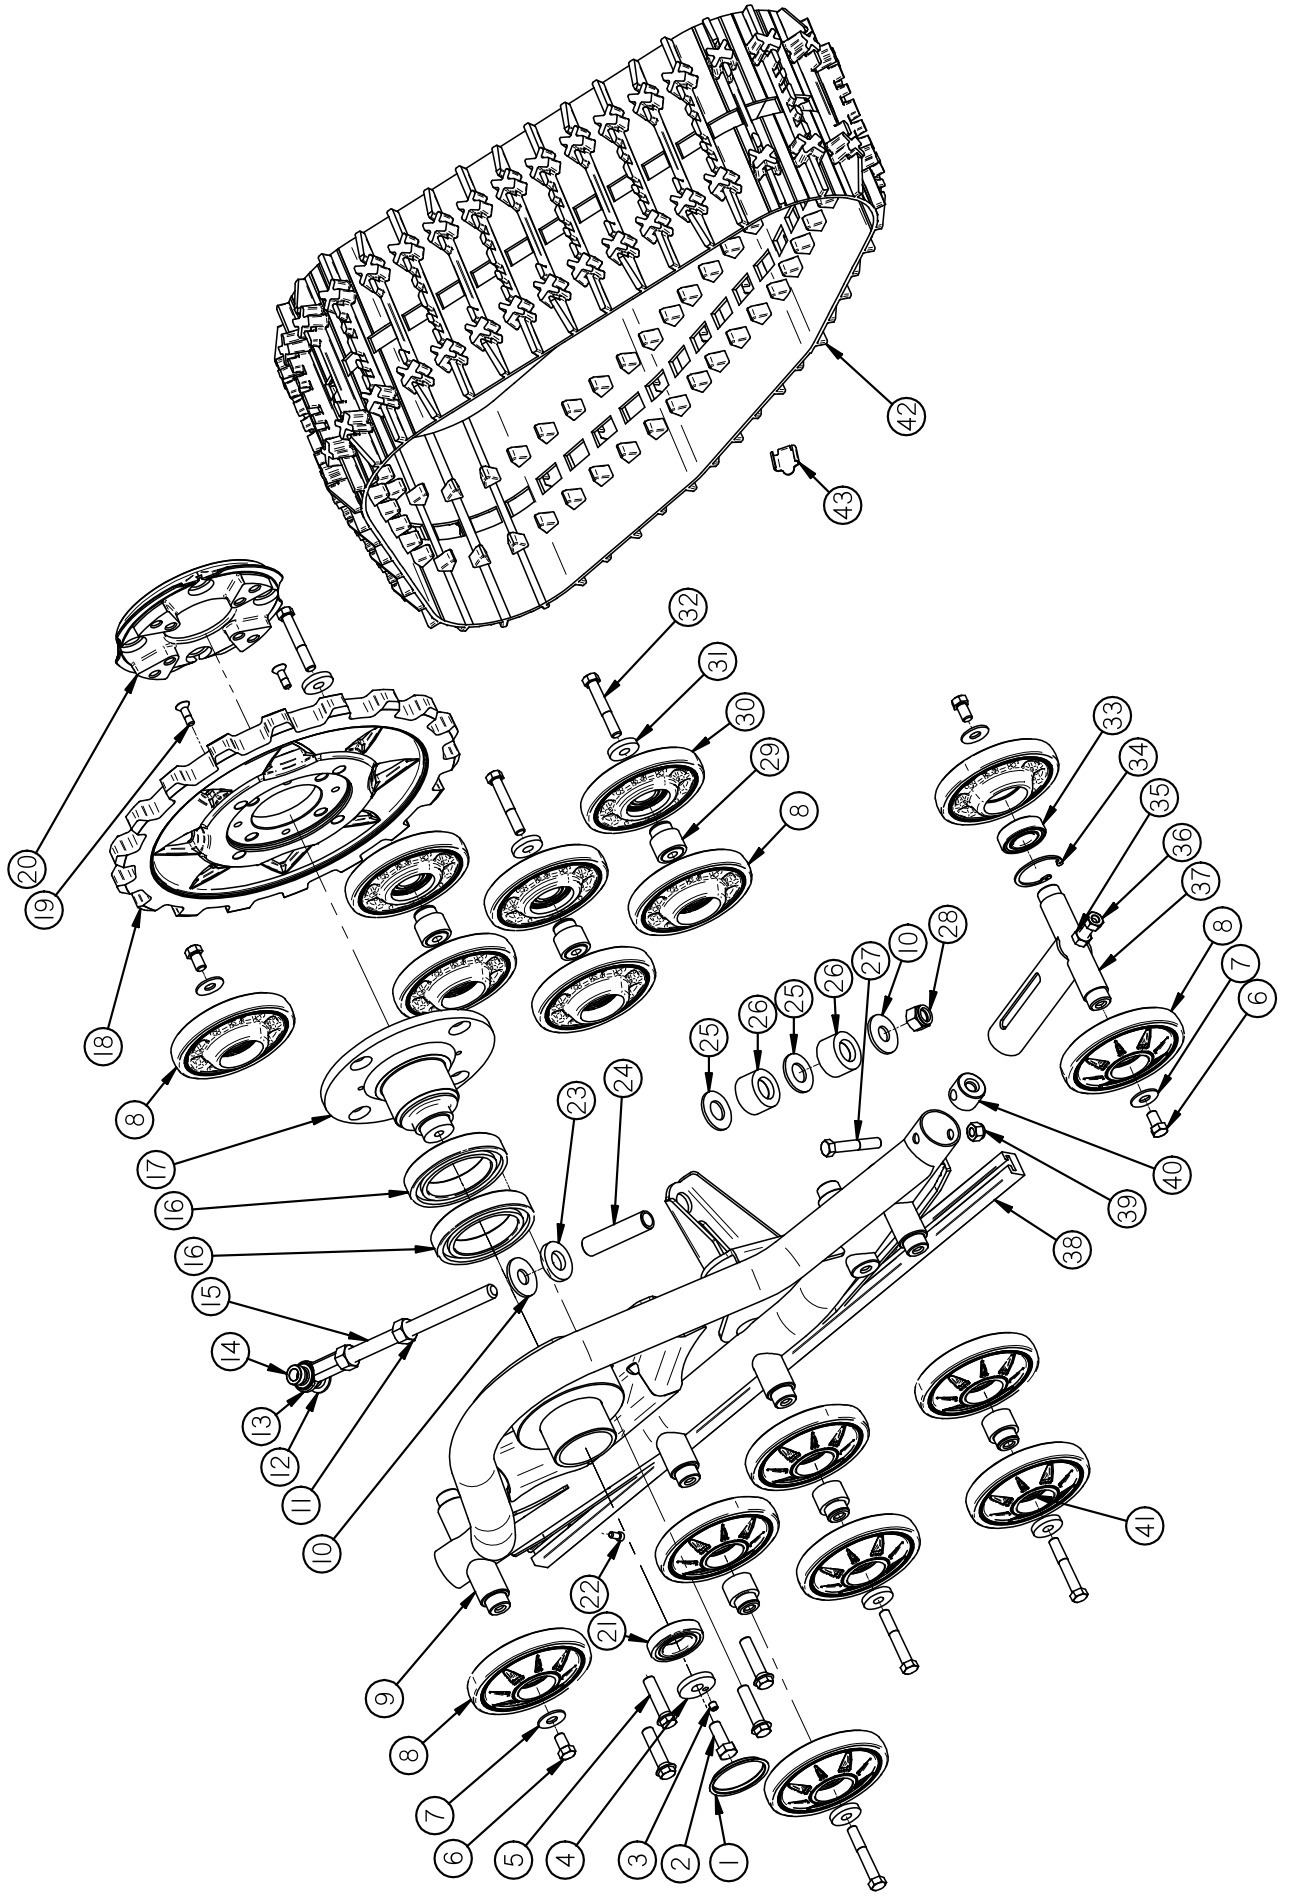

LISTE DE PIÈCES PARTS LIST

99XT-054, 99XT-064, 99XT-074 :

www.tjd.ca

Les Fabrications TJD.

© Tout droits réservés **Les Fabrications TJD**, Rivière-du-Loup, G5R 5X9, Aucune copie ou reproduction de ce manuel, en tout ou en partie, ne doit être fait sans le consentement explicite de **Les Fabrications TJD**.

**ASSEMBLAGE XTRACKa SHD AVANT DROIT /
RIGHT FRONT XTRACKa SHD ASSEMBLY**

ASSEMBLAGE XTRACKa SHD AVANT DROIT / RIGHT FRONT XTRACKa SHD ASSEMBLY

RÉF	# pièce/part	QTÉ/QTY
1	04ca-004	1
2	HB112-13x1-114ZBG2L	1
3	HSSSCUP5116x5116	1
4	04RS-001	1
5	02BM-006	4
6	HB7116-14x314ZBG2L	4
7	FW7116USS	4
8	02RO-007	10
9	03ST-054D ^(VOIR/SEE NOTE A)	1
10	FW518USS	2
11	HN518-11ZBG2	2
12	FW7116USS	1
13	02RT-001	1
14	04DO-014	2
15	04TF-022	1

RÉF	# pièce/part	QTÉ/QTY
16	BB6015-RS	2
17	04MO-225	1
18	02BA-002 ^(VOIR/SEE NOTE B)	1
19	HSFCS116-18x1B2L	2
20	04AM-025	1
21	BB6007-2RSC3	1
22	HSHCS114-20x112ZBG2	1
23	02RU-002	1
24	04TU-002	1
25	04RL-009	2
26	02RU-001	2
27	HB7116-14NCx2-112	1
28	HNLN518-11ZBG5	1
29	04AR-096	6
30	04RO-008	6

RÉF	# pièce/part	QTÉ/QTY
31	04D0-027	1
32	HB7116-14NCx2-112	1
33	02CH-005	1
34	CLIP-90-37RC	1

NOTES:

A) 03ST-055D COTÉ DROIT / RIGHT SIDE - 03ST-055G COTÉ GAUCHE / LEFT SIDE.

B) SUR MODÈLES 99XT-064 ET 99XT-074 BARBOTIN 04BA-003 - ON 99XT-064 AND 99XT-074 MODELS, SPROCKET 04BA-003.